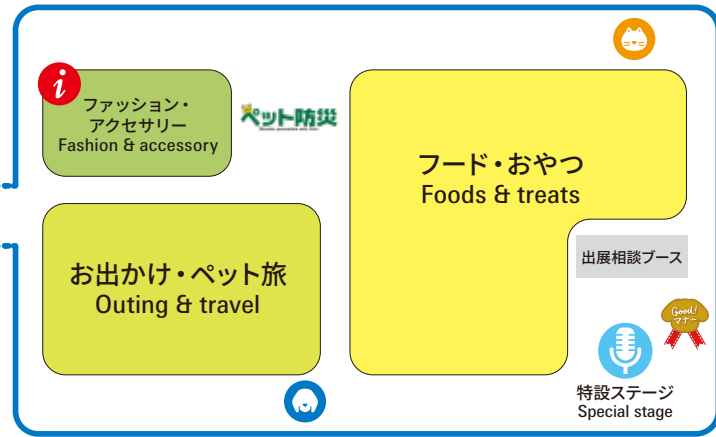

ビジネス来場者受付
Business visitor registration

スカイプラザ
SKY PLAZA

屋外フードコート
FOOD COAT

インテックス大阪 入口
INTEX OSAKA entrance

一般来場者入口
Public visitors entrance

1号館 / Hall 1

2号館 / Hall 2

※展示エリアは都合により変更される場合があります