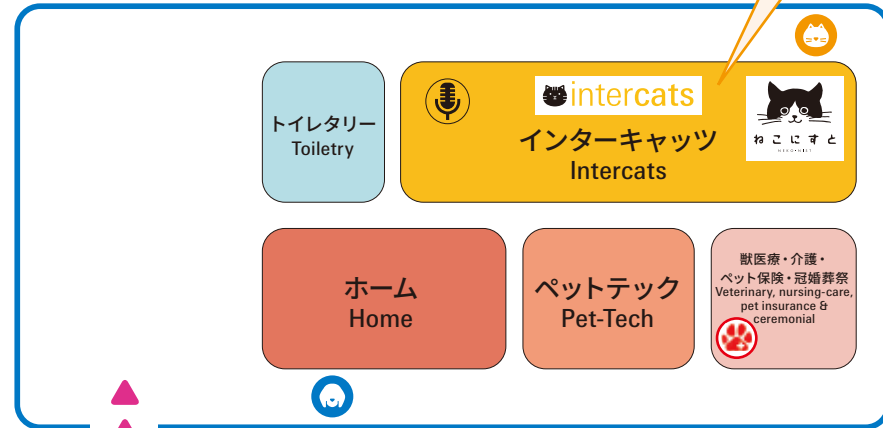

全体フロアマップ

インフォメーション
Information

特設ステージ
Special stage

アリーナ
Arena

インターキャッツ セミナー
Intercats seminar

Good! マナーキャンペーン
Good! Manner campaign

犬猫ペット健康相談所
Pets SOS

ペットトイレ
Pet toilet

猫トイレ
Cat toilet

NEW!

猫好き必見の新エリアが登場!

入場できるのは「猫」と「人間」だけ。
ここだけのセミナー・ワークショップを毎日開催。
プレゼント抽選会やラウンジも設置。

5号館 / Hall 5

4号館 / Hall 4

一般来場者入口
Public visitors entrance

インテックスプラザ
INTEX PLAZA

ビジネス来場者受付
Business visitor registration

スカイプラザ
SKY PLAZA

屋外フードコート
FOOD COAT

インテックス大阪 入口
INTEX OSAKA entrance

一般来場者入口
Public visitors entrance

1号館 / Hall 1

2号館 / Hall 2

※展示エリアは都合により変更される場合があります